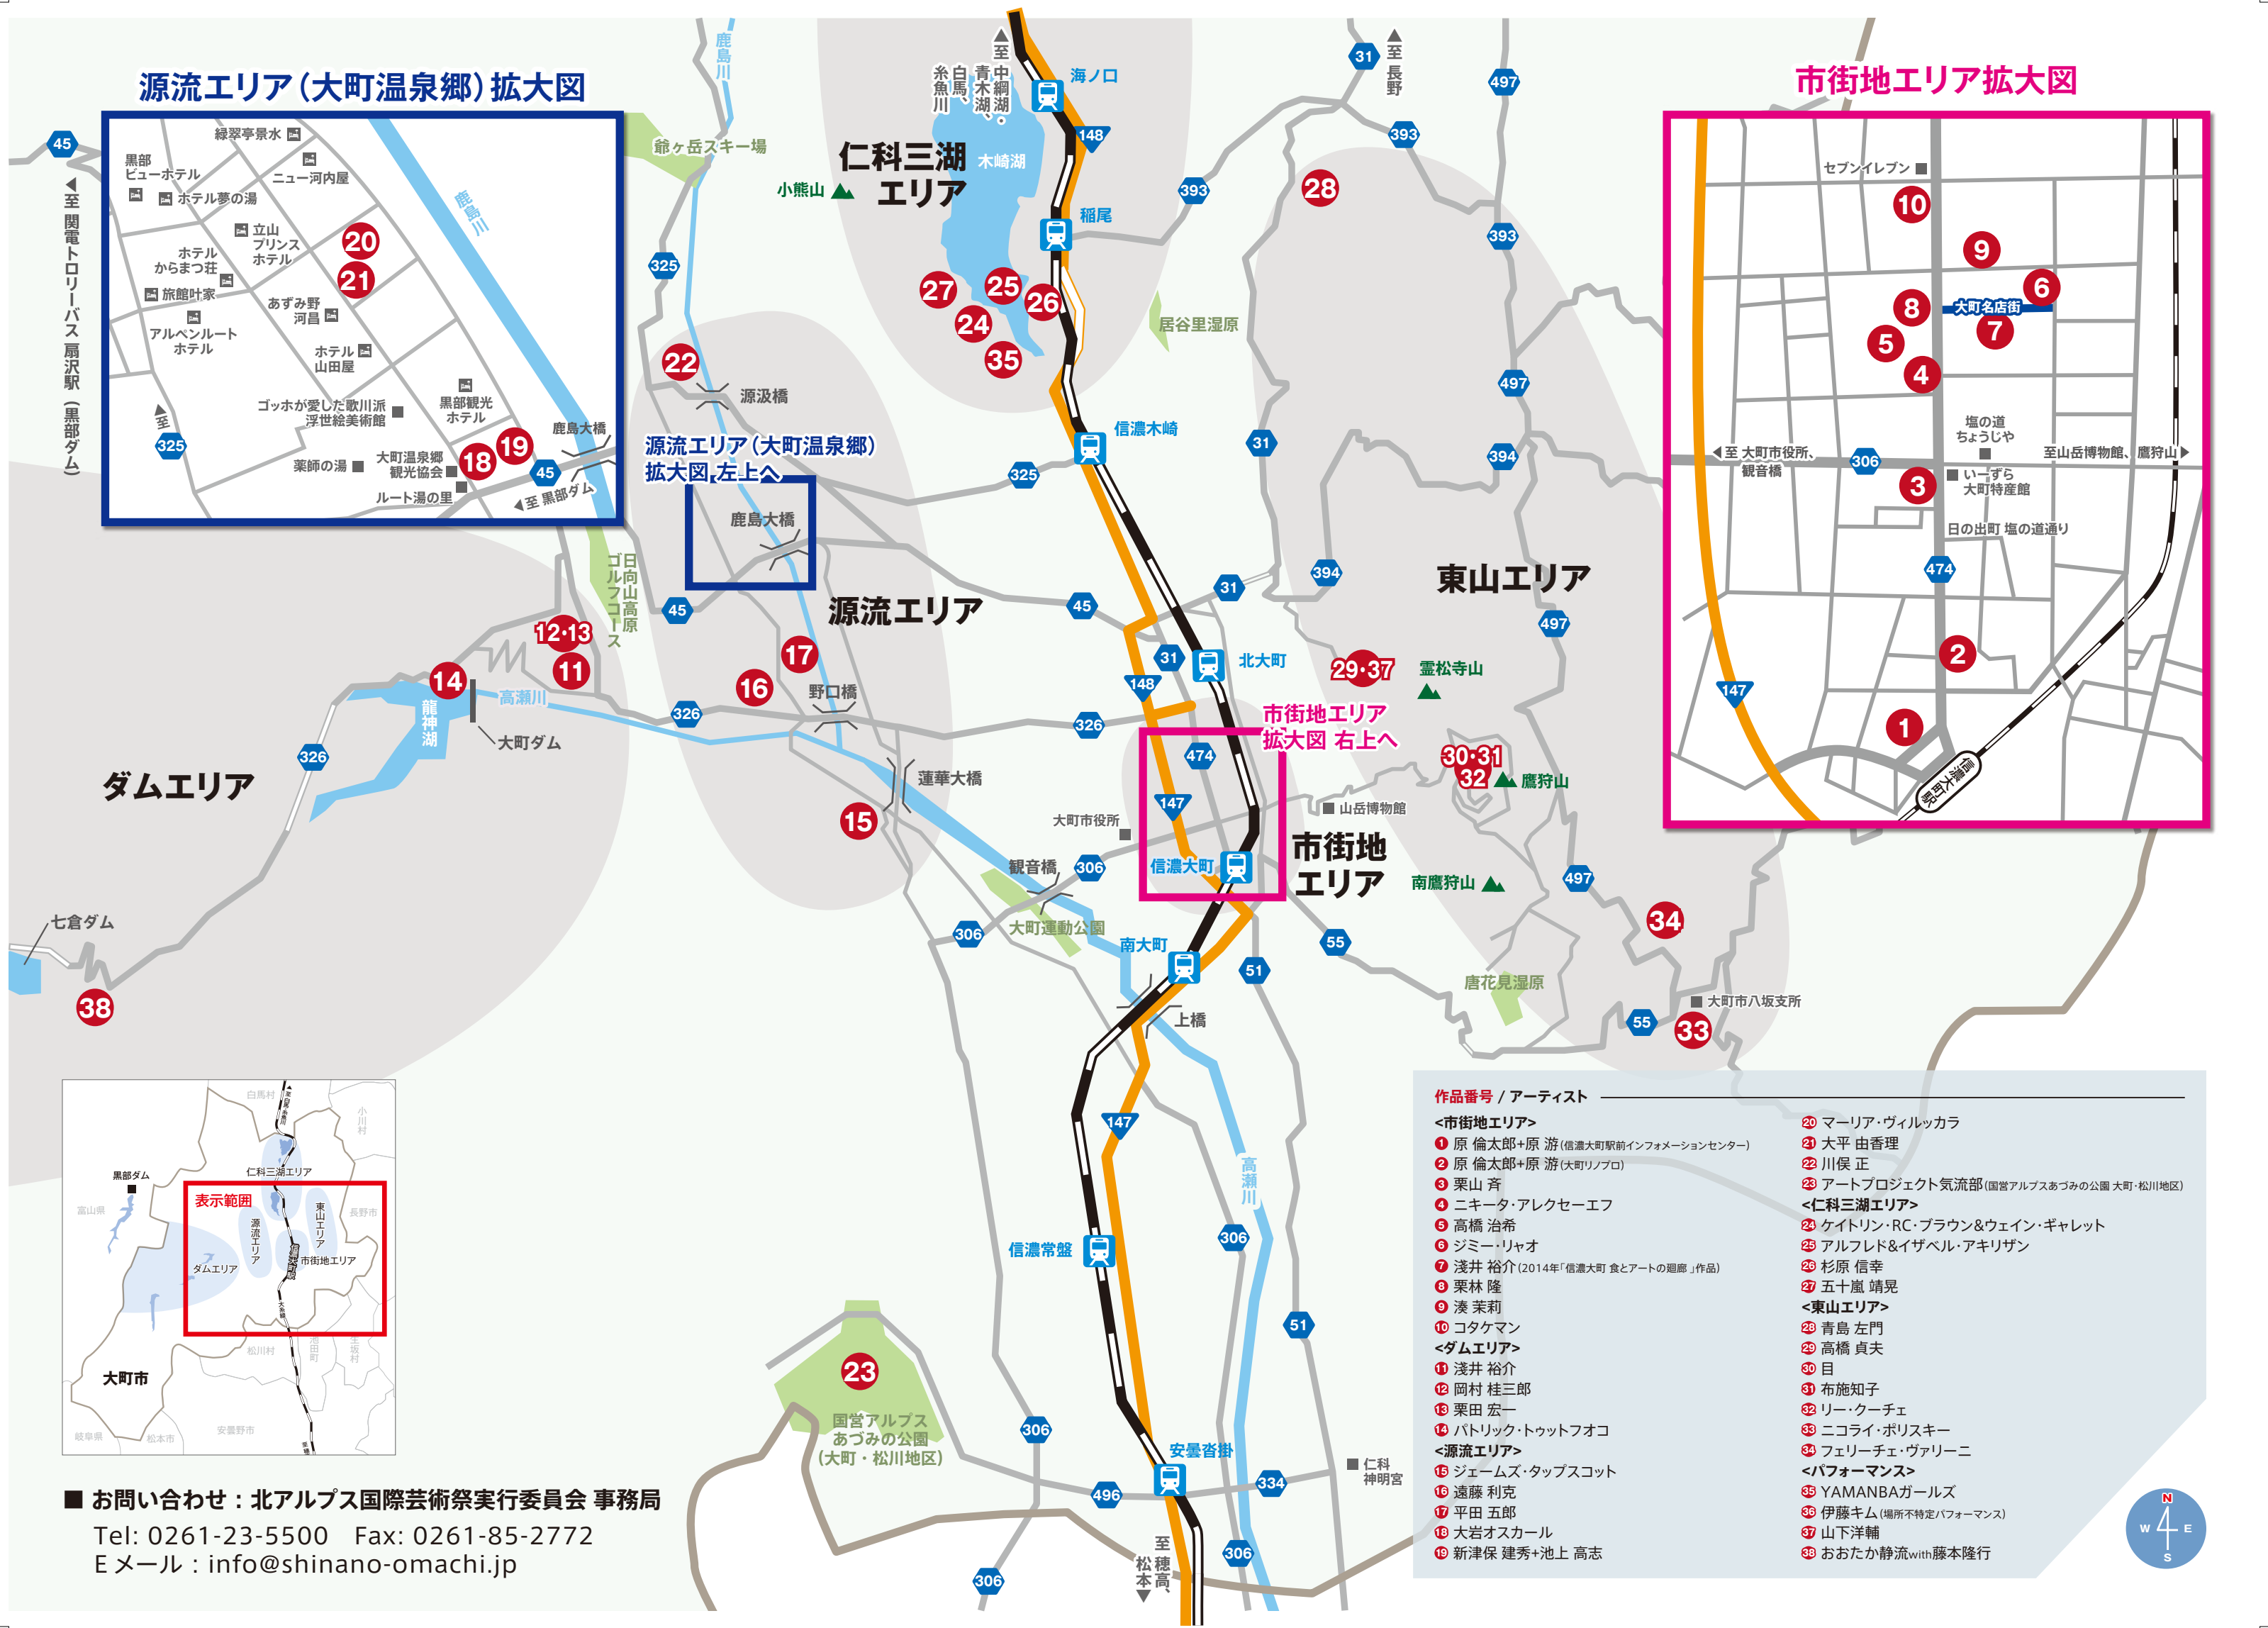

源流エリア(大町温泉郷) 拡大図

市街地エリア 拡大図

■ お問い合わせ：北アルプス国際芸術祭実行委員会 事務局
 Tel: 0261-23-5500 Fax: 0261-85-2772
 Eメール：info@shinano-omachi.jp

- 作品番号 / アーティスト
- <市街地エリア>
 - ① 原 倫太郎+原 游 (信濃大町駅前インフォメーションセンター)
 - ② 原 倫太郎+原 游 (大町リノプロ)
 - ③ 栗山 斉
 - ④ ニキータ・アレクセーエフ
 - ⑤ 高橋 治希
 - ⑥ ジミー・リャオ
 - ⑦ 浅井 裕介 (2014年「信濃大町 食とアートの廻廊」作品)
 - ⑧ 栗林 隆
 - ⑨ 湊 茉莉
 - ⑩ コタケマン
 - <ダムエリア>
 - ⑪ 浅井 裕介
 - ⑫ 岡村 桂三郎
 - ⑬ 栗田 宏一
 - ⑭ バトリック・トゥットフオコ
 - <源流エリア>
 - ⑮ ジェームズ・タプスコット
 - ⑯ 遠藤 利克
 - ⑰ 平田 五郎
 - ⑱ 大岩オスカール
 - ⑳ 新津保 建秀+池上 高志
 - <仁科三湖エリア>
 - ㉑ ケイトリン・RC・ブラウン&ウエイン・ギャレット
 - ㉒ アルフレド&イザベル・アキリザン
 - ㉓ 杉原 信幸
 - ㉔ 五十嵐 靖晃
 - <東山エリア>
 - ㉕ 青島 左門
 - ㉖ 高橋 貞夫
 - ㉗ 目
 - ㉘ 布施知子
 - ㉙ リー・クーチェ
 - ㉚ ニコライ・ボリスキー
 - ㉛ フェリーチェ・ヴァリーニ
 - <パフォーマンス>
 - ㉜ YAMANBAガールズ
 - ㉝ 伊藤キム (場所不特定パフォーマンス)
 - ㉞ 山下洋輔
 - ㉟ おおたか静流with藤本隆行
 - ㊳ マーリア・ヴィルッカラ
 - ㊴ 大平 由香理
 - ㊵ 川俣 正
 - ㊶ アートプロジェクト気流部 (国営アルプスあづみの公園 大町・松川地区)